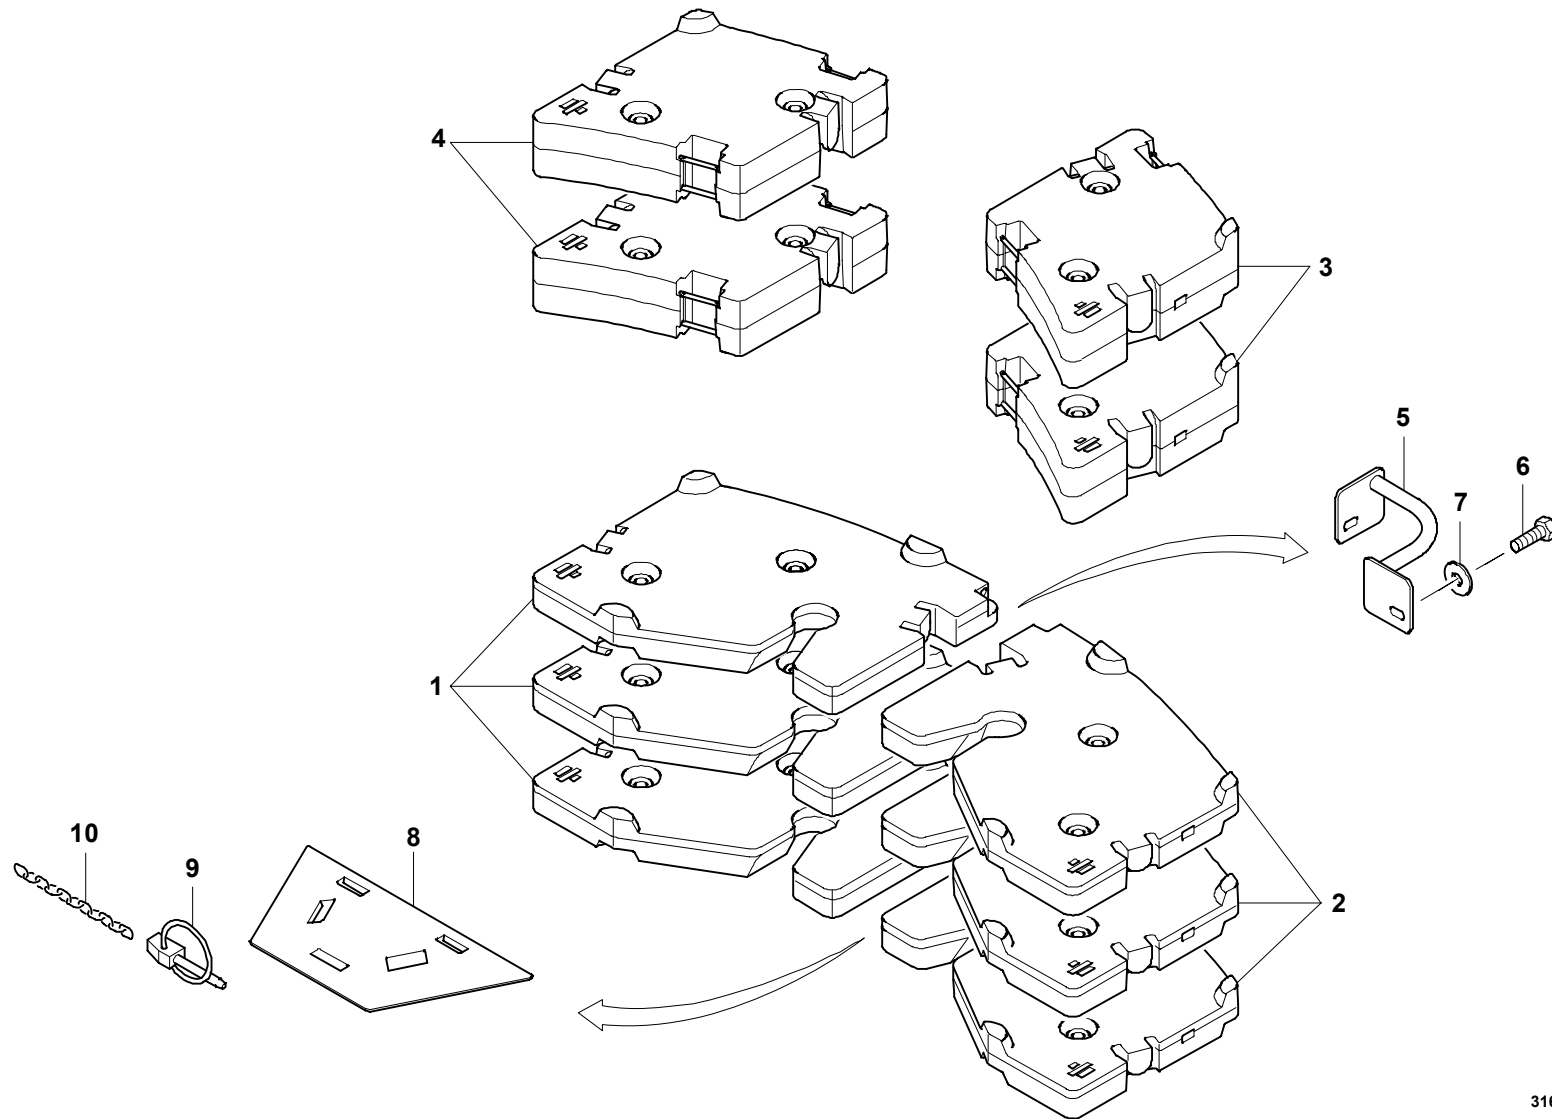

**GROVE**

ZUSATZGEWICHT 100T  
 ADDITIONAL WEIGHT 100T

BILDTADEL  
 PICTORIAL DISPLAY

07.11

**3166265-ETL C**

1/1

**GMK 6400**  
**BE 650**  
**G 000**

3166265-C-BL01-0711-6400